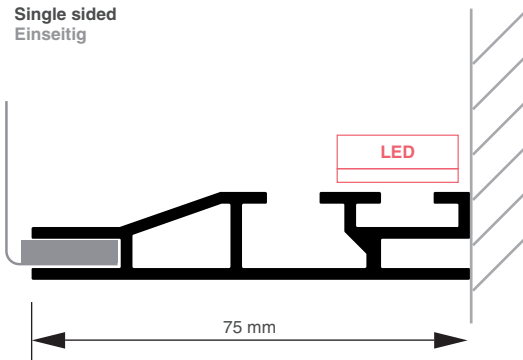

75mm T-Frame

T-Frame | 75mm Profile

75mm T-Frame

• stunning visual impact • frameless appearance - flat sided aluminium frame • suitable for tensioned fabric prints with silicone edging • internal illumination using continuous LED strip lighting

75mm T-Frame

• atemberaubende optische Wirkung • exklusives rahmenloses Erscheinungsbild • modernste LED-Technik bei beleuchteten Systemen • geeignet für Textildrucke mit Gummikeder • demontierte Lieferung, dadurch kostengünstiger Versand

75mm T-Frame

T-Frame | 75mm Profile

Single sided
Einseitig

Double-sided
Doppelseitig

75mm T-Frame

T-Frame | 75mm Profile

Article code	EAN / GTIN	Print size	Visible size	Size (A x B x C)	Net weight
Artikelcode	EAN / GTIN	Druckformat	Sichtmaß	Größe (A x B x C)	Netto Gewicht
TFR75W100x100	-	1100 x 1100 mm	992 x 992 mm	1000 x 1000 x 500 mm	individual

Illumination	Double-sided	Wall / Freestanding / Suspended	Minimal size	Maximal size	Packing
Beleuchtung	Doppelseitig	Wand / freistehend / zum Aufhängen	Minimum-größe	Maximal-größe	Verpackung
TFR75 / non-illuminated	•	• / • / •	A3 (297 x 420 mm)	3000 x 6000 mm	individual
TFR75LED / illuminated	-	• / - / -	A3 (297 x 420 mm)	1500 x 6000 mm	individual