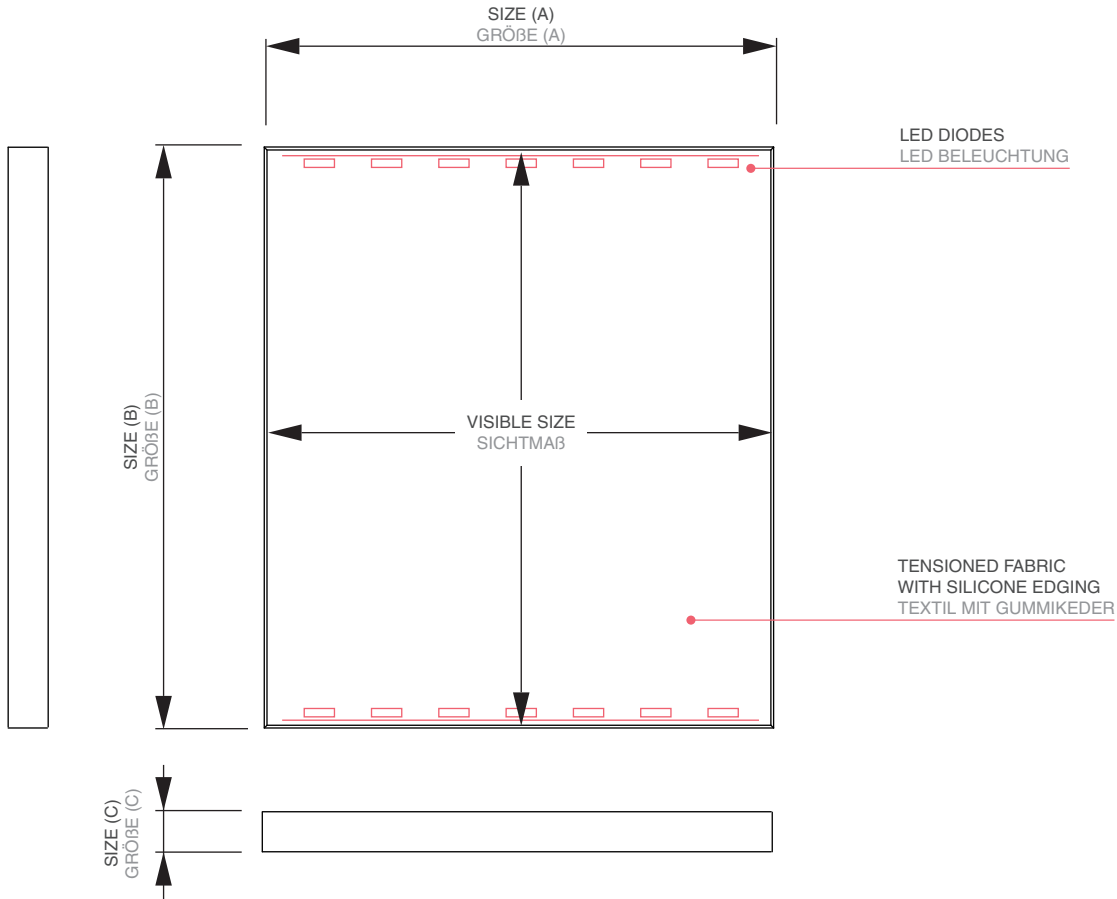

75mm T-Frame

T-Frame | 75mm Profile

75mm T-Frame

• stunning visual impact • frameless appearance - flat sided aluminium frame • suitable for tensioned fabric prints with silicone edging • internal illumination using continuous LED strip lighting

75mm T-Frame

• atemberaubende optische Wirkung • exklusives rahmenloses Erscheinungsbild • modernste LED-Technik bei beleuchteten Systemen • geeignet für Textildrucke mit Gummikeder • demontierte Lieferung, dadurch kostengünstiger Versand

75mm T-Frame

T-Frame | 75mm Profile

Single sided
Einseitig

Double-sided
Doppelseitig

75mm T-Frame

T-Frame | 75mm Profile

Article code	EAN / GTIN	Print size	Visible size	Size (A x B x C)	Net weight
Artikelcode	EAN / GTIN	Druckformat	Sichtmaß	Größe (A x B x C)	Netto Gewicht
TFR75W100x100	-	1100 x 1100 mm	992 x 992 mm	1000 x 1000 x 500 mm	individual

Illumination	Double-sided	Wall / Freestanding / Suspended	Minimal size	Maximal size	Packing
Beleuchtung	Doppelseitig	Wand / freistehend / zum Aufhängen	Minimum-größe	Maximal-größe	Verpackung
TFR75 / non-illuminated	•	• / • / •	A3 (297 x 420 mm)	3000 x 6000 mm	individual
TFR75LED / illuminated	-	• / - / -	A3 (297 x 420 mm)	1500 x 6000 mm	individual