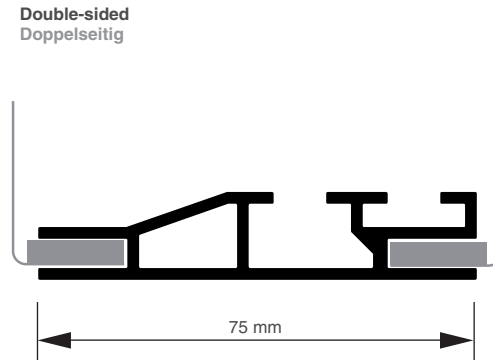

75mm T-Frame

T-Frame | 75mm Profile

75mm T-Frame

• stunning visual impact • frameless appearance - flat sided aluminium frame • suitable for tensioned fabric prints with silicone edging • internal illumination using continuous LED strip lighting

75mm T-Frame

T-Frame | 75mm Profile

Single sided
Einseitig

Double-sided
Doppelseitig

75mm T-Frame

T-Frame | 75mm Profile

Article code	EAN / GTIN	Print size	Visible size	Size (A x B x C)	Net weight
Artikelcode	EAN / GTIN	Druckformat	Sichtmaß	Größe (A x B x C)	Netto Gewicht
TFR75W100x100	-	1100 x 1100 mm	992 x 992 mm	1000 x 1000 x 500 mm	individual

Illumination	Double-sided	Wall / Freestanding / Suspended	Minimal size	Maximal size	Packing
Beleuchtung	Doppelseitig	Wand / freistehend / zum Aufhängen	Minimum-größe	Maximal-größe	Verpackung
TFR75 / non-illuminated	•	• / • / •	A3 (297 x 420 mm)	3000 x 6000 mm	individual
TFR75LED / illuminated	-	• / - / -	A3 (297 x 420 mm)	1500 x 6000 mm	individual